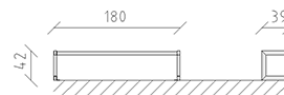

# Panchina alluminio

Articolo 83272

Panchina in alluminio anodizzato incolore, lunghezza 180 cm, costruzione in acciaio zincato a caldo e verniciato ulteriormente secondo RAL 7016.

**CHF 1'185.-**

(IVA e consegna escluse)

 Dimensioni dell'apparecchio	180 x 39 x 42 cm
 elemento più pesante	32 kg
 elemento più grande	180 x 39 x 42 cm
 tempo di installazione	1 h
 Montatori	2

**buerli**

Al centro del gioco

+41 41 925 14 00

info@buerli.swiss