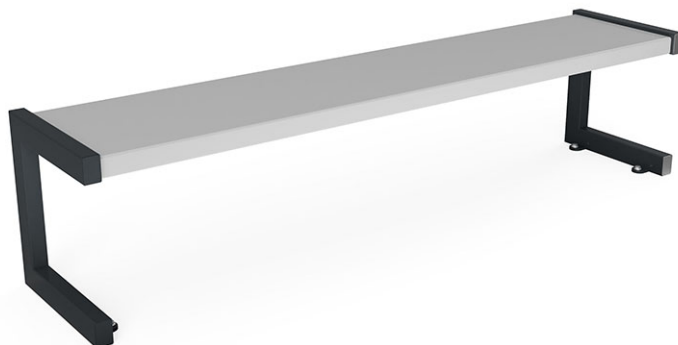

# Panchina alluminio

Articolo 83272

Panchina in alluminio anodizzato incolore, lunghezza 180 cm, costruzione in acciaio zincato a caldo e verniciato ulteriormente secondo RAL 7016.

**CHF 1'185.-**

(IVA e consegna escluse)

 Dimensioni dell'apparecchio	180 x 39 x 42 cm
 elemento più pesante	32 kg
 elemento più grande	180 x 39 x 42 cm
 tempo di installazione	1 h
 Montatori	2

**buerli**

Al centro del gioco

+41 41 925 14 00

info@buerli.swiss