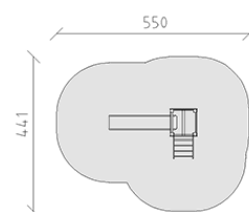

Combinazione Pinocchio

Serie di prodotti Color

Articolo 58090

Combinazione Pinocchio in legno di pino svizzero multincollato e impregnato a pressione, altezza della piattaforma 80 cm, con tetto a capanna, con scale e scivolo di poliestere armato blu, incluso console del piede in acciaio per una profondità di installazione minima di 50 cm.

CHF 4'325.-

(IVA e consegna escluse)

	Gruppo d'età	1+
	Dimensioni dell'apparecchio	252 x 143 x 236 cm
	Spazio necessario	550 x 441 cm
	Area di impatto minimo	19.75 m ²
	Altezza di caduta	100 cm
	elemento più pesante	102 kg
	elemento più grande	142 x 77 x 236 cm
	Fondazioni	7
	Calcestruzzo	0.65 m ³
	tempo di installazione	3 h
	Montatori	2