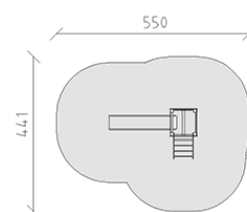

Combinazione Pinocchio

Serie di prodotti Color

Articolo 58090

Combinazione Pinocchio in legno di pino svizzero multincollato e impregnato a pressione, altezza della piattaforma 80 cm, con tetto a capanna, con scale e scivolo di poliestere armato blu, incluso console del piede in acciaio per una profondità di installazione minima di 50 cm.

CHF 4'325.-

(IVA e consegna escluse)

	Gruppo d'età	1+
	Dimensioni dell'apparecchio	252 x 143 x 236 cm
	Spazio necessario	550 x 441 cm
	Area di impatto minimo	19.75 m ²
	Altezza di caduta	100 cm
	elemento più pesante	102 kg
	elemento più grande	142 x 77 x 236 cm
	Fondazioni	7
	Calcestruzzo	0.65 m ³
	tempo di installazione	3 h
	Montatori	2