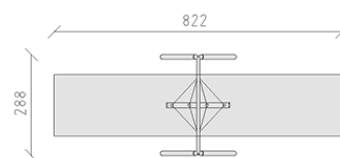

Altalena giungla

Serie di prodotti Rundholz

Articolo 27860

Altalena giungla in legno di pino svizzero multincollato e impregnato a pressione, dispositivo di sospensione in acciaio inox, tubo d'acciaio e connettori angolari zincato a caldo, sedile della giungla in corda intrecciata, incluso console del piede in acciaio per una profondità di installazione minima di 50 cm.

CHF 3'210.-

(IVA e consegna escluse)

	Gruppo d'età	3+
	Dimensioni dell'apparecchio	288 x 219 x 271 cm
	Spazio necessario	822 x 288 cm
	Area di impatto minimo	14.4 m ²
	Altezza di caduta	200 cm
	elemento più pesante	34 kg
	elemento più grande	285 x 38 x 29 cm
	Fondazioni	4
	Calcestruzzo	0.75 m ³
	tempo di installazione	2 h
	Montatori	2