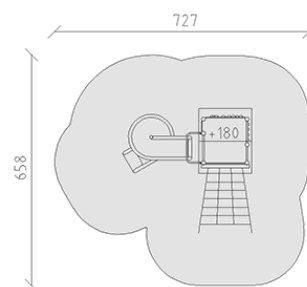

Combinazione di torrete

Serie di prodotti Rundholz

Articolo 28700

Combinazione di torrete in legno di pino svizzero multincollato e impregnato a pressione, altezza della piattaforma 180 cm, con tetto a capanna, scivolo a spirale di poliestere armato rosso/giallo, parete d'arrampicata, ascesa d'arrampicata, ascesa di rete rampicante, incluso console del piede in acciaio per una profondità di installazione minima di 50 cm.

CHF 12'935.-

(IVA e consegna escluse)

	Gruppo d'età	3+
	Dimensioni dell'apparecchio	353 x 354 x 380 cm
	Spazio necessario	727 x 658 cm
	Area di impatto minimo	38.35 m ²
	Altezza di caduta	200 cm
	elemento più pesante	315 kg
	elemento più grande	185 x 190 x 379 cm
	Fondazioni	9
	Calcestruzzo	1.15 m ³
	tempo di installazione	3 h
	Montatori	2