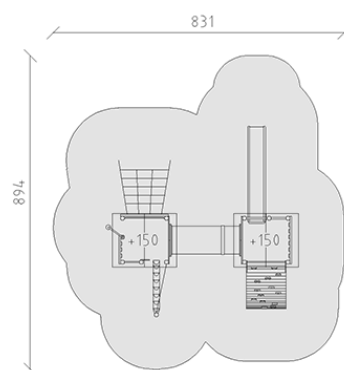

# Combinazione di torrette

Serie di prodotti Kantholz

Articolo 36410

Combinazione di torrette in legno di pino svizzero multincollato e impregnato a pressione, altezza della piattaforma 150 cm, con tetto a capanna, ascesa di tronco d'albero, pertica d'acciaio inossidabile, ascesa di rete rampicante, tubo, ascesa d'arco, scivolo di poliestere armato rosso/giallo, incluso console del piede in acciaio per una profondità di installazione minima di 50 cm.

**CHF 18'410.-**

(IVA e consegna escluse)

	Gruppo d'età	3+
	Dimensioni dell'apparecchio	550 x 544 x 351 cm
	Spazio necessario	894 x 831 cm
	Area di impatto minimo	56.4 m <sup>2</sup>
	Altezza di caduta	150 cm
	elemento più pesante	240 kg
	elemento più grande	150 x 185 x 352 cm
	Fondazioni	16
	Calcestruzzo	2.05 m <sup>3</sup>
	tempo di installazione	4 h
	Montatori	2