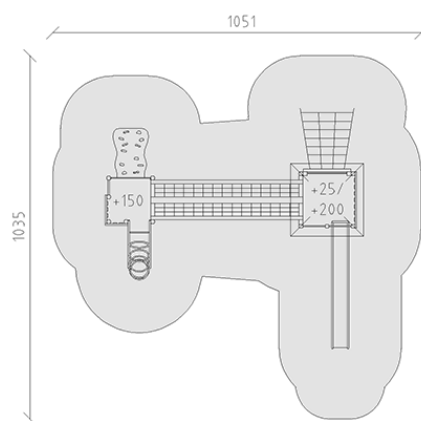

Combinazione di torrette

Serie di prodotti Kantholz

Articolo 36430

Combinazione di torrette in legno di pino svizzero multincollato e impregnato a pressione, altezza della piattaforma 25/180/200 cm, con tetto piramidale, scivolo di poliestere armato rosso/giallo, ascesa di rete rampicante, ponte di rete di corde, ascesa di costola, ascesa d'arrampicata, incluso console del piede in acciaio per una profondità di installazione minima di 50 cm.

CHF 22'280.-

(IVA e consegna escluse)

	Gruppo d'età	3+
	Dimensioni dell'apparecchio	737 x 685 x 429 cm
	Spazio necessario	1051 x 1035 cm
	Area di impatto minimo	74.35 m ²
	Altezza di caduta	200 cm
	elemento più pesante	430 kg
	elemento più grande	210 x 210 x 430 cm
	Fondazioni	17
	Calcestruzzo	2.05 m ³
	tempo di installazione	4 h
	Montatori	2