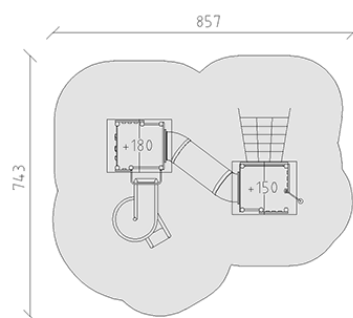

Combinazione di torrette

Serie di prodotti Kantholz

Articolo 36450

Combinazione di torrette in legno di pino svizzero multincollato e impregnato a pressione, altezza della piattaforma 150/180/200 cm, con tetto a capanna, scivolo a spirale di poliestere armato rosso/giallo, parete d'arrampicata, tubo curva, pertica d'acciaio inossidabile, incluso console del piede in acciaio per una profondità di installazione minima di 50 cm.

CHF 21'915.-

(IVA e consegna escluse)

	Gruppo d'età	3+
	Dimensioni dell'apparecchio	560 x 399 x 380 cm
	Spazio necessario	857 x 743 cm
	Area di impatto minimo	51.5 m ²
	Altezza di caduta	200 cm
	elemento più pesante	315 kg
	elemento più grande	185 x 190 x 382 cm
	Fondazioni	14
	Calcestruzzo	1.9 m ³
	tempo di installazione	4 h
	Montatori	2