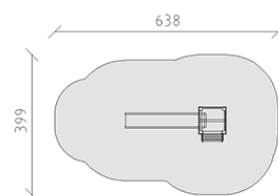

# Gioca a torre Mini

Serie di prodotti Color

Articolo 58151

Gioca a torre mini in legno di pino svizzero multincollato e impregnato a pressione, altezza della piattaforma 120 cm, elementi murali di polietilene, con tetto a capanna, scale di nave, panchina e scivolo di poliestere armato rosso/giallo, incluso console del piede in acciaio per una profondità di installazione minima di 50 cm.

**CHF 4'345.-**

(IVA e consegna escluse)

	Gruppo d'età	1+
	Dimensioni dell'apparecchio	290 x 101 x 295 cm
	Spazio necessario	638 x 399 cm
	Area di impatto minimo	20.8 m <sup>2</sup>
	Altezza di caduta	120 cm
	elemento più pesante	105 kg
	elemento più grande	98 x 80 x 290 cm
	Fondazioni	5
	Calcestruzzo	0.55 m <sup>3</sup>
	tempo di installazione	3 h
	Montatori	2