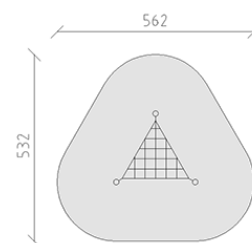

Rete triangolare

Serie di prodotti Robinie

Articolo 40600

Rete triangolare fatto di durame di robinia non trattato chimicamente e levigato, dispositivo di sospensione in acciaio inossidabile, corde mammut in acciaio rinforzato.

CHF 2'175.-

(IVA e consegna escluse)

 Gruppo d'età	3+
 Dimensioni dell'apparecchio	242 x 212 x 180 cm
 Spazio necessario	562 x 532 cm
 Area di impatto minimo	22.5 m ²
 Altezza di caduta	100 cm
 elemento più pesante	58 kg
 elemento più grande	280 x 18 x 18 cm
 Fondazioni	3
 Calcestruzzo	0.8 m ³
 tempo di installazione	2 h
 Montatori	2