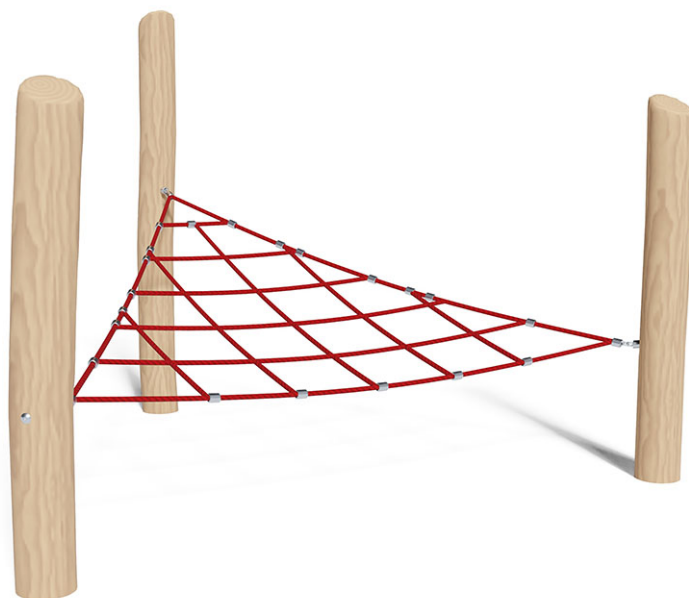

Rete triangolare

Serie di prodotti Robinie

Articolo 40600

Rete triangolare fatto di durame di robinia non trattato chimicamente e levigato, dispositivo di sospensione in acciaio inossidabile, corde mammut in acciaio rinforzato.

CHF 2'175.-

(IVA e consegna escluse)

 Gruppo d'età	3+
 Dimensioni dell'apparecchio	242 x 212 x 180 cm
 Spazio necessario	562 x 532 cm
 Area di impatto minimo	22.5 m ²
 Altezza di caduta	100 cm
 elemento più pesante	58 kg
 elemento più grande	280 x 18 x 18 cm
 Fondazioni	3
 Calcestruzzo	0.8 m ³
 tempo di installazione	2 h
 Montatori	2