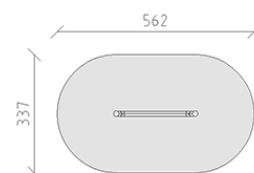

**CHF 1'715.-**

(IVA e consegna escluse)

	Gruppo d'età	3+
	Dimensioni dell'apparecchio	242 x 18 x 200 cm
	Spazio necessario	562 x 337 cm
	Area di impatto minimo	16.5 m <sup>2</sup>
	Altezza di caduta	63 cm
	elemento più pesante	58 kg
	elemento più grande	280 x 18 x 18 cm
	Fondazioni	2
	Calcestruzzo	0.55 m <sup>3</sup>
	tempo di installazione	2 h
	Montatori	2