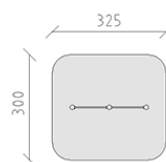

Sbarra fissa

Serie di prodotti Robinie

Articolo 40710

Sbarra fissa fatto di durame di robinia non trattato chimicamente e levigato, con barra orizzontale in acciaio inossidabile.

CHF 1'110.-

(IVA e consegna escluse)

 Gruppo d'età	3+
 Dimensioni dell'apparecchio	225 x 16 x 180 cm
 Spazio necessario	325 x 300 cm
 Area di impatto minimo	9.5 m ²
 Altezza di caduta	150 cm
 elemento più pesante	45 kg
 elemento più grande	260 x 16 x 16 cm
 Fondazioni	3
 Calcestruzzo	0.6 m ³
 tempo di installazione	2 h
 Montatori	2