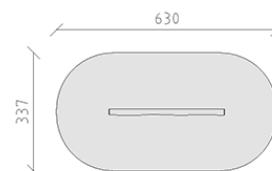

Trave di equilibrio componibile

Serie di prodotti Robinie

Articolo 40760

Trave di equilibrio componibile fatto di durame di robinia non trattato chimicamente e levigato.

CHF 530.-

(IVA e consegna escluse)

 Gruppo d'età	3+
 Dimensioni dell'apparecchio	330 x 18 x 41 cm
 Spazio necessario	630 x 337 cm
 Area di impatto minimo	19.05 m ²
 Altezza di caduta	55 cm
 elemento più pesante	88 kg
 elemento più grande	330 x 120 x 120 cm
 Fondazioni	1
 Calcestruzzo	0.15 m ³
 tempo di installazione	1 h
 Montatori	2