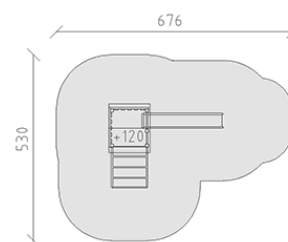

# Combinazione di torrete

Serie di prodotti Eco

Articolo 54210

Combinazione di torrete in legno di pino svizzero multincollato e impregnato a pressione, altezza della piattaforma 120 cm, con tetto a capanna, ascesa di piolo, scala a pioli di metallo, scivolo di poliestere armato rosso/giallo, incluso console del piede in acciaio per una profondità di installazione minima di 50 cm.

**CHF 5'505.-**

(IVA e consegna escluse)

	Gruppo d'età	3+
	Dimensioni dell'apparecchio	326 x 241 x 310 cm
	Spazio necessario	676 x 530 cm
	Area di impatto minimo	27.45 m <sup>2</sup>
	Altezza di caduta	120 cm
	elemento più pesante	150 kg
	elemento più grande	118 x 145 x 310 cm
	Fondazioni	8
	Calcestruzzo	0.95 m <sup>3</sup>
	tempo di installazione	5 h
	Montatori	2