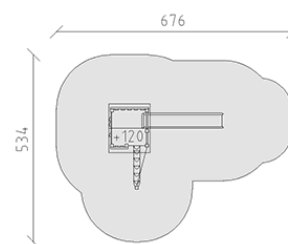

Combinazione di torrete

Serie di prodotti Eco

Articolo 54220

Combinazione di torrete in legno di pino svizzero multincollato e impregnato a pressione, altezza della piattaforma 120 cm, con tetto a capanna, ascesa di piolo, parete d'arrampicata, ascesa di tronco d'albero, scivolo di poliestere armato rosso/giallo, incluso console del piede in acciaio per una profondità di installazione minima di 50 cm.

CHF 5'880.-

(IVA e consegna escluse)

	Gruppo d'età	3+
	Dimensioni dell'apparecchio	326 x 244 x 310 cm
	Spazio necessario	676 x 534 cm
	Area di impatto minimo	26.1 m ²
	Altezza di caduta	120 cm
	elemento più pesante	175 kg
	elemento più grande	118 x 145 x 310 cm
	Fondazioni	7
	Calcestruzzo	0.8 m ³
	tempo di installazione	5 h
	Montatori	2