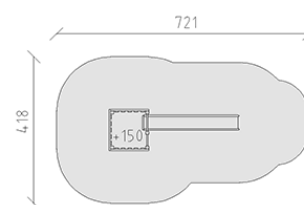

# Combinazione di torrete

Serie di prodotti Eco

Articolo 54240

Combinazione di torrete in legno di pino svizzero multincollato e impregnato a pressione, altezza della piattaforma 150 cm, ascesa di piolo, panchina e scivolo di poliestere armato verde/verde, incluso console del piede in acciaio per una profondità di installazione minima di 50 cm.

**CHF 4'335.-**

(IVA e consegna escluse)

	Gruppo d'età	3+
	Dimensioni dell'apparecchio	371 x 118 x 233 cm
	Spazio necessario	721 x 418 cm
	Area di impatto minimo	24.65 m <sup>2</sup>
	Altezza di caduta	150 cm
	elemento più pesante	122 kg
	elemento più grande	115 x 112 x 230 cm
	Fondazioni	6
	Calcestruzzo	0.7 m <sup>3</sup>
	tempo di installazione	3 h
	Montatori	2