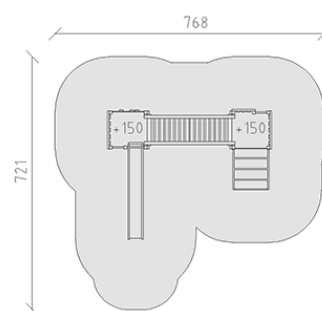

Combinazione di torrette

Serie di prodotti Eco

Articolo 54290

Combinazione di torrette in legno di pino svizzero multincollato e impregnato a pressione, altezza della piattaforma 150 cm, con ascesa di piolo, panchina, scala a pioli di metallo, ponte sospeso, parete d'arrampicata e scivolo di poliestere armato rosso/giallo incluso console del piede in acciaio per una profondità di installazione minima di 50 cm.

CHF 9'810.-

(IVA e consegna escluse)

| | | |
|--|-----------------------------|---------------------|
| | Gruppo d'età | 3+ |
| | Dimensioni dell'apparecchio | 468 x 371 x 233 cm |
| | Spazio necessario | 768 x 721 cm |
| | Area di impatto minimo | 42.5 m ² |
| | Altezza di caduta | 150 cm |
| | elemento più pesante | 145 kg |
| | elemento più grande | 115 x 115 x 230 cm |
| | Fondazioni | 13 |
| | Calcestruzzo | 1.55 m ³ |
| | tempo di installazione | 5 h |
| | Montatori | 2 |