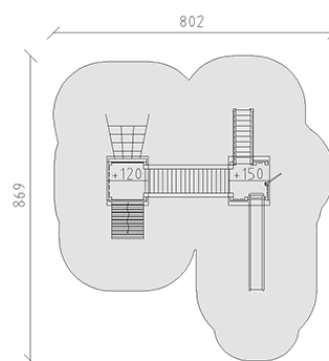

Combinazione di torrette

Serie di prodotti Eco

Articolo 54350

Combinazione di torrette in legno di pino svizzero multincollato e impregnato a pressione, altezza della piattaforma 120/150 cm, con tetto a capanna, ascesa di piolo, ascesa inclinata, ascesa di rete rampicante, ponte congiuntivo, scale, pertica del pompiere, panchina e scivolo di poliestere armato rosso/giallo, incluso console del piede in acciaio per una profondità di installazione minima di 50 cm.

CHF 13'690.-

(IVA e consegna escluse)

	Gruppo d'età	3+
	Dimensioni dell'apparecchio	518 x 502 x 340 cm
	Spazio necessario	869 x 802 cm
	Area di impatto minimo	52.25 m ²
	Altezza di caduta	150 cm
	elemento più pesante	150 kg
	elemento più grande	118 x 145 x 340 cm
	Fondazioni	16
	Calcestruzzo	1.7 m ³
	tempo di installazione	8 h
	Montatori	2