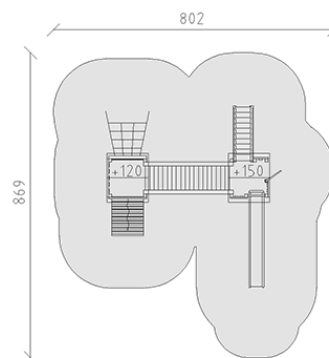

# Combinazione di torrette

Serie di prodotti Eco

Articolo 54350

Combinazione di torrette in legno di pino svizzero multincollato e impregnato a pressione, altezza della piattaforma 120/150 cm, con tetto a capanna, ascesa di piolo, ascesa inclinata, ascesa di rete rampicante, ponte congiuntivo, scale, pertica del pompiere, panchina e scivolo di poliestere armato rosso/giallo, incluso console del piede in acciaio per una profondità di installazione minima di 50 cm.

**CHF 13'690.-**

(IVA e consegna escluse)

	Gruppo d'età	3+
	Dimensioni dell'apparecchio	518 x 502 x 340 cm
	Spazio necessario	869 x 802 cm
	Area di impatto minimo	52.25 m <sup>2</sup>
	Altezza di caduta	150 cm
	elemento più pesante	150 kg
	elemento più grande	118 x 145 x 340 cm
	Fondazioni	16
	Calcestruzzo	1.7 m <sup>3</sup>
	tempo di installazione	8 h
	Montatori	2