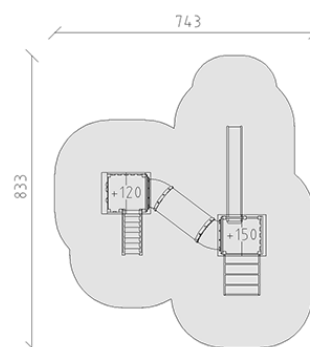

Combinazione di torrette

Serie di prodotti Eco

Articolo 54370

Combinazione di torrette in legno di pino svizzero multincollato e impregnato a pressione, altezza della piattaforma 120/150 cm, con tetto a capanna, ascesa di piolo, parete d'arrampicata, scale, tubo curva, scala a pioli di metallo e scivolo di poliestere armato rosso/giallo, incluso console del piede in acciaio per una profondità di installazione minima di 50 cm.

CHF 15'905.-

(IVA e consegna escluse)

	Gruppo d'età	3+
	Dimensioni dell'apparecchio	483 x 469 x 340 cm
	Spazio necessario	833 x 743 cm
	Area di impatto minimo	44.95 m ²
	Altezza di caduta	150 cm
	elemento più pesante	150 kg
	elemento più grande	118 x 145 x 340 cm
	Fondazioni	14
	Calcestruzzo	1.5 m ³
	tempo di installazione	6 h
	Montatori	2