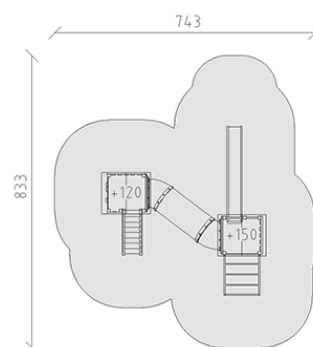

Combinazione di torrette

Serie di prodotti Eco

Articolo 54370

Combinazione di torrette in legno di pino svizzero multincollato e impregnato a pressione, altezza della piattaforma 120/150 cm, con tetto a capanna, ascesa di piolo, parete d'arrampicata, scale, tubo curva, scala a pioli di metallo e scivolo di poliestere armato rosso/giallo, incluso console del piede in acciaio per una profondità di installazione minima di 50 cm.

CHF 15'905.-

(IVA e consegna escluse)

	Gruppo d'età	3+
	Dimensioni dell'apparecchio	483 x 469 x 340 cm
	Spazio necessario	833 x 743 cm
	Area di impatto minimo	44.95 m ²
	Altezza di caduta	150 cm
	elemento più pesante	150 kg
	elemento più grande	118 x 145 x 340 cm
	Fondazioni	14
	Calcestruzzo	1.5 m ³
	tempo di installazione	6 h
	Montatori	2