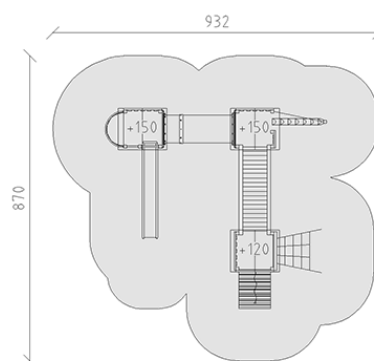

Combinazione di torrete

Serie di prodotti Eco

Articolo 54380

Combinazione di torrete in legno di pino svizzero multincollato e impregnato a pressione, altezza della piattaforma 120/150 cm, con tetto a capanna, ascesa di piolo, ascesa inclinata, ascesa di rete rampicante, ponte congiuntivo, ascesa di tronco d'albero, tubo, balcone e scivolo di poliestere armato rosso/giallo, incluso console del piede in acciaio per una profondità di installazione minima di 50 cm.

CHF 20'795.-

(IVA e consegna escluse)

	Gruppo d'età	3+
	Dimensioni dell'apparecchio	570 x 632 x 340 cm
	Spazio necessario	932 x 870 cm
	Area di impatto minimo	63.4 m ²
	Altezza di caduta	150 cm
	elemento più pesante	150 kg
	elemento più grande	118 x 180 x 340 cm
	Fondazioni	19
	Calcestruzzo	2.3 m ³
	tempo di installazione	8 h
	Montatori	2