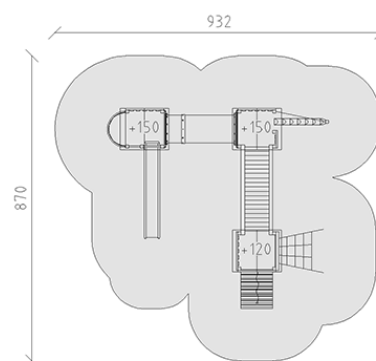

# Combinazione di torrette

Serie di prodotti Eco

Articolo 54380

Combinazione di torrette in legno di pino svizzero multincollato e impregnato a pressione, altezza della piattaforma 120/150 cm, con tetto a capanna, ascesa di piolo, ascesa inclinata, ascesa di rete rampicante, ponte congiuntivo, ascesa di tronco d'albero, tubo, balcone e scivolo di poliestere armato rosso/giallo, incluso console del piede in acciaio per una profondità di installazione minima di 50 cm.

**CHF 20'795.-**

(IVA e consegna escluse)

	Gruppo d'età	3+
	Dimensioni dell'apparecchio	570 x 632 x 340 cm
	Spazio necessario	932 x 870 cm
	Area di impatto minimo	63.4 m <sup>2</sup>
	Altezza di caduta	150 cm
	elemento più pesante	150 kg
	elemento più grande	118 x 180 x 340 cm
	Fondazioni	19
	Calcestruzzo	2.3 m <sup>3</sup>
	tempo di installazione	8 h
	Montatori	2