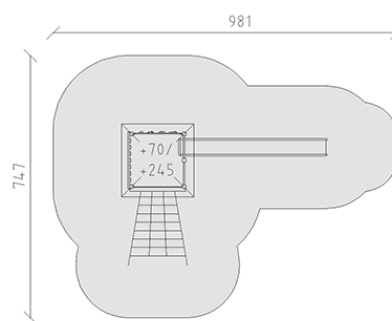

Combinazione di torrete alluminio/legno

Serie di prodotti Aluminium

Articolo 37540

Torre alluminio/legno in legno di pino svizzero multincollato e impregnato a pressione, con tetto piramidale e cloissonage en bois, posti in alluminio verniciato a fuoco secondo RAL 6016 verde turchese, altezza della piattaforma 70/245 cm, scivolo ondulato di poliestere armato verde/verde, parete d'arrampicata, ascesa di rete rampicante, incluso console del piede in acciaio per una profondità di installazione minima di 50 cm.

CHF 15'640.-

(IVA e consegna escluse)

	Gruppo d'età	3+
	Dimensioni dell'apparecchio	587 x 402 x 474 cm
	Spazio necessario	981 x 747 cm
	Area di impatto minimo	50.35 m ²
	Altezza di caduta	245 cm
	elemento più pesante	430 kg
	elemento più grande	210 x 210 x 525 cm
	Fondazioni	8
	Calcestruzzo	1.1 m ³
	tempo di installazione	3 h
	Montatori	2