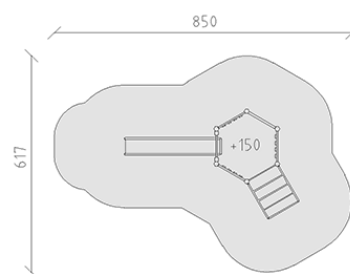

Combinazione di torrette alluminio/legno

Serie di prodotti Aluminium

Articolo 37800

Torre alluminio/legno in legno di pino svizzero multincollato e impregnato a pressione, posti in alluminio verniciato a fuoco secondo RAL 6016 verde turchese, altezza della piattaforma 150 cm, con spalliera, scala a pioli di metallo, scivolo di poliestere armato rosso/giallo, incluso console del piede in acciaio per una profondità di installazione minima di 50 cm.

CHF 9'025.-

(IVA e consegna escluse)

 Gruppo d'età	3+
 Dimensioni dell'apparecchio	500 x 315 x 231 cm
 Spazio necessario	850 x 617 cm
 Area di impatto minimo	34 m ²
 Altezza di caduta	150 cm
 elemento più pesante	210 kg
 elemento più grande	190 x 215 x 280 cm
 Fondazioni	9
 Calcestruzzo	1.2 m ³
 tempo di installazione	3 h
 Montatori	2