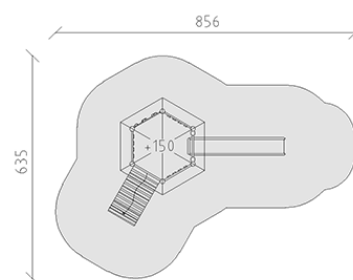

# Combinazione di torrete alluminio/legno

Serie di prodotti Aluminium

Articolo 37810

Torre alluminio/legno in legno di pino svizzero multincollato e impregnato a pressione, posti in alluminio verniciato a fuoco secondo RAL 6016 verde turchese, altezza della piattaforma 150 cm, con tetto piramidale e cloissonage en bois, ascesa inclinata, parete d'arrampicata, scivolo di poliestere armato rosso/giallo, incluso console del piede in acciaio per una profondità di installazione minima di 50 cm.

**CHF 12'180.-**

(IVA e consegna escluse)

	Gruppo d'età	3+
	Dimensioni dell'apparecchio	506 x 366 x 400 cm
	Spazio necessario	856 x 635 cm
	Area di impatto minimo	34.65 m <sup>2</sup>
	Altezza di caduta	150 cm
	elemento più pesante	360 kg
	elemento più grande	245 x 280 x 450 cm
	Fondazioni	9
	Calcestruzzo	1 m <sup>3</sup>
	tempo di installazione	3 h
	Montatori	2