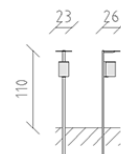

Portacenere

Articolo 86290

Portacenere in alluminio, diametro \varnothing 14 cm, con coperchio fisso in alluminio anodizzato e montante in acciaio.

CHF 355.-

(IVA e consegna escluse)

 Dimensioni dell'apparecchio	23 x 26 x 110 cm
 elemento più pesante	6 kg
 elemento più grande	140 x 23 x 23 cm
 Fondazioni	1
 Calcestruzzo	0.05 m ³
 tempo di installazione	1 h
 Montatori	1