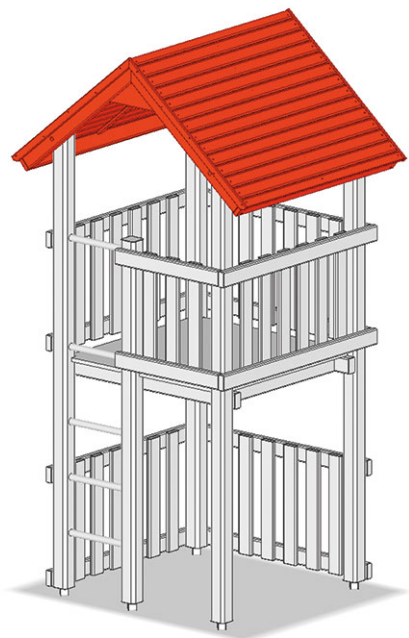

Tetto a capanna

Serie di prodotti Rundholz

Articolo A-02-006-93

Tetto a capanna in legno di pino svizzero multincollato e impregnato a pressione, dimensioni 186 x 152 cm, costruzione a telaio profilato, riempimento in pannelli di alluminio

CHF 1'270.-

(IVA e consegna escluse)

tempo di installazione

2 h

Montatori

2

buerli

Al centro del gioco