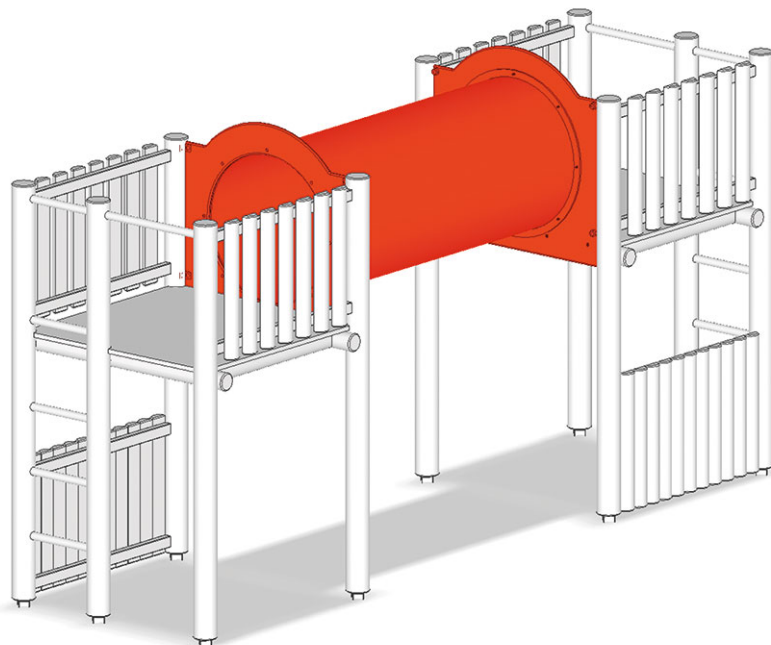

Tubo

Serie di prodotti Rundholz

Articolo A-01-055-70

Tubo per lunghezza 216 cm, in polietilene, diametro \varnothing 90 cm, da torre a torre.

CHF 3'765.-

(IVA e consegna escluse)

tempo di installazione

2 h