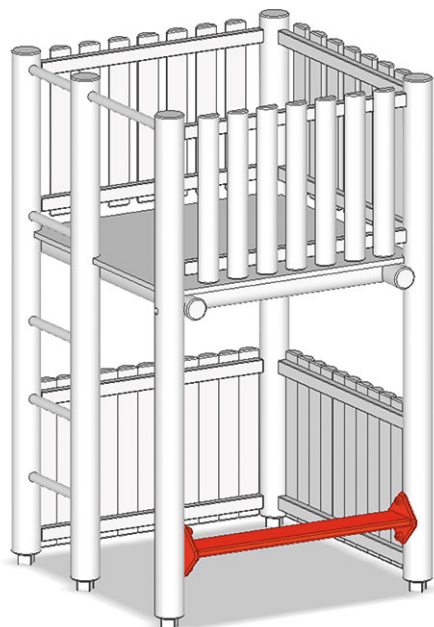

# Panchina

Serie di prodotti Rundholz

Articolo A-01-351-92-003

Panchina in legno di pino svizzero multincollato e impregnato a pressione.

**CHF 130.-**

(IVA e consegna escluse)

tempo di installazione

1 h