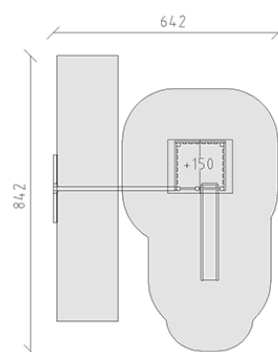

Combinazione di torrete alluminio/legno

Serie di prodotti Aluminium

Articolo 37501

Torre alluminio/legno in legno di pino svizzero multincollato e impregnato a pressione, altezza della piattaforma 150 cm, con tetto a capanna, posti in alluminio verniciato a fuoco, scivolo di poliestere armato rosso/giallo, scomparto per l'altalena dispositivo di sospensione in acciaio inox per un seggiolino, incluso console del piede in acciaio per una profondità di installazione minima di 50 cm.

CHF 7'745.-

(IVA e consegna escluse)

	Gruppo d'età	3+
	Dimensioni dell'apparecchio	512 x 402 x 351 cm
	Spazio necessario	842 x 642 cm
	Area di impatto minimo	40.4 m ²
	Altezza di caduta	150 cm
	elemento più pesante	200 kg
	elemento più grande	150 x 185 x 400 cm
	Fondazioni	8
	Calcestruzzo	1.05 m ³
	tempo di installazione	3 h
	Montatori	2