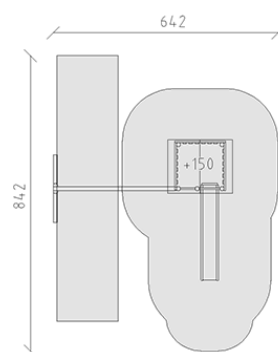

# Combinazione di torrete alluminio/legno

Serie di prodotti Aluminium

Articolo 37501

Torre alluminio/legno in legno di pino svizzero multincollato e impregnato a pressione, altezza della piattaforma 150 cm, con tetto a capanna, posti in alluminio verniciato a fuoco, scivolo di poliestere armato rosso/giallo, scomparto per l'altalena dispositivo di sospensione in acciaio inox per un seggiolino, incluso console del piede in acciaio per una profondità di installazione minima di 50 cm.

**CHF 7'745.-**

(IVA e consegna escluse)

	Gruppo d'età	3+
	Dimensioni dell'apparecchio	512 x 402 x 351 cm
	Spazio necessario	842 x 642 cm
	Area di impatto minimo	40.4 m <sup>2</sup>
	Altezza di caduta	150 cm
	elemento più pesante	200 kg
	elemento più grande	150 x 185 x 400 cm
	Fondazioni	8
	Calcestruzzo	1.05 m <sup>3</sup>
	tempo di installazione	3 h
	Montatori	2