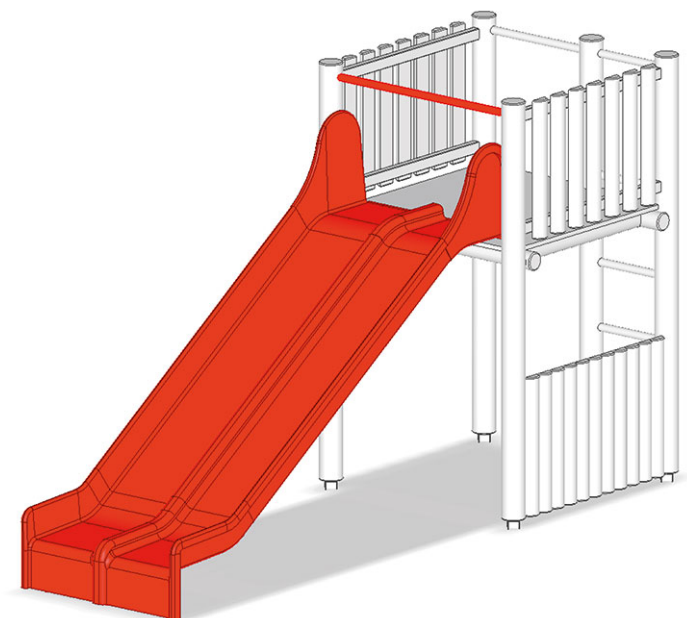

Scivolo doppio

Serie di prodotti Rundholz

Articolo A-99-001-40-002

Scivolo doppio per l'altezza della piattaforma 150 cm, in poliestere, lunghezza 300 cm, larghezza 105 cm.

CHF 3'100.-

(IVA e consegna escluse)

 Altezza di caduta	150 cm
 tempo di installazione	1 h
 Montatori	2

buerli

Al centro del gioco

+41 41 925 14 00

info@buerli.swiss