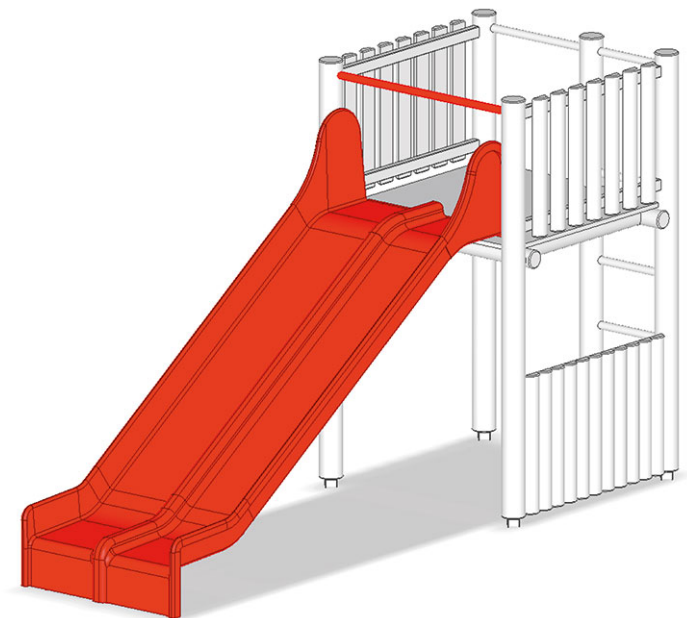

Scivolo doppio

Serie di prodotti Rundholz

Articolo A-99-001-40-002

Scivolo doppio per l'altezza della piattaforma 150 cm, in poliestere, lunghezza 300 cm, larghezza 105 cm.

CHF 3'100.-

(IVA e consegna escluse)

	Altezza di caduta	150 cm
	tempo di installazione	1 h
	Montatori	2

buerli

Al centro del gioco

+41 41 925 14 00

info@buerli.swiss