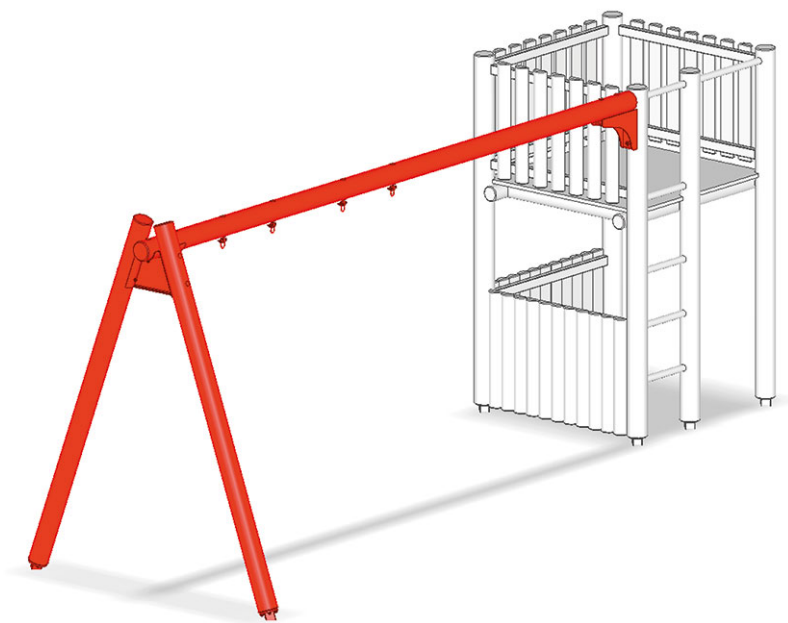

Scomparto per l'altalena legno 2 pezzi

Serie di prodotti Rundholz

Articolo A-01-102

Scomparto per l'altalena legno 2 pezzi, in legno di pino svizzero multincollato e impregnato a pressione, fissato al lato della torre, incl. dispositivo di sospensione in acciaio inox.

PH = Altezza della piattaforma

CHF 1'340.-

(IVA e consegna escluse)

buerli

Al centro del gioco

+41 41 925 14 00

info@buerli.swiss