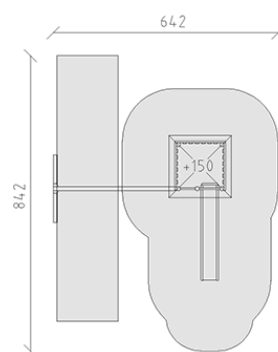

# Combinazione di torrette alluminio/legno

Serie di prodotti Aluminium

Articolo 37510

Torre alluminio/legno in legno di pino svizzero multincollato e impregnato a pressione, altezza della piattaforma 150 cm, con tetto piramidale e riempimento in pannelli di alluminio rosso, scivolo di poliestere armato, spalliera, ascesa d'arco, rete rampicante di corde et ponte giungla, ascesa di rete rampicante, parete d'arrampicata, incluso console del piede in acciaio per una profondità di installazione minima di 50 cm.

**CHF 9'645.-**

(IVA e consegna escluse)

	Gruppo d'età	3+
	Dimensioni dell'apparecchio	509 x 415 x 369 cm
	Spazio necessario	842 x 642 cm
	Area di impatto minimo	40.4 m <sup>2</sup>
	Altezza di caduta	150 cm
	elemento più pesante	282 kg
	elemento più grande	180 x 180 x 410 cm
	Fondazioni	8
	Calcestruzzo	1.05 m <sup>3</sup>
	tempo di installazione	3 h
	Montatori	2