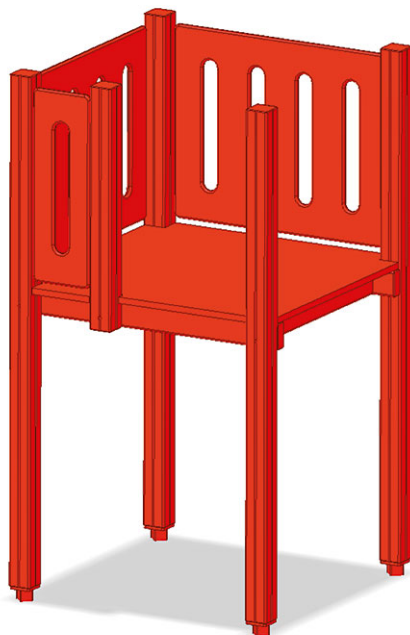

# Torre della base maxi

Serie di prodotti Color

Articolo B-08

Torre della base maxi, superficie della base 109 x 109 cm, di pino svizzero impregnato a pressione, profilo 9/9 cm.

PH = Altezza della piattaforma