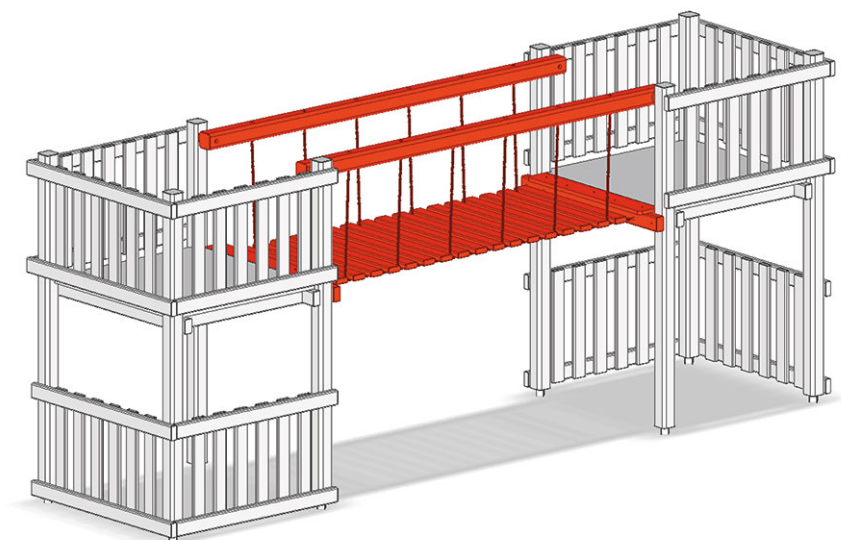

Ponte sospeso

Serie di prodotti Kantholz

Articolo A-02-051

Ponte sospeso, altezza 80 cm, larghezza 114 cm, con due balaustre, da torre a torre.

CHF 1'675.-

(IVA e consegna escluse)

buerli

Al centro del gioco