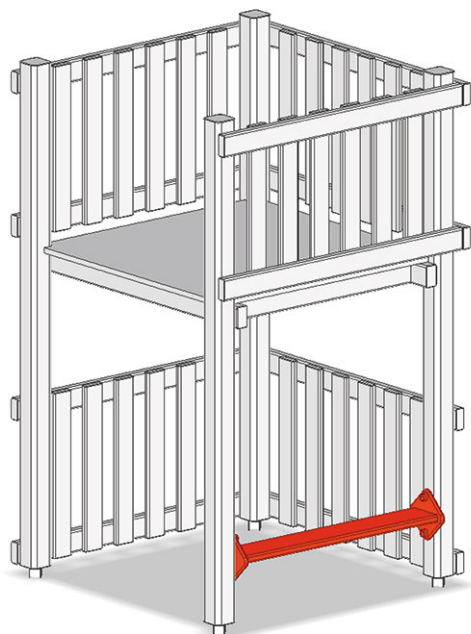

Panchina

Serie di prodotti Kantholz

Articolo A-02-351-93

Panchina

CHF 120.-

(IVA e consegna escluse)

buerli

Al centro del gioco