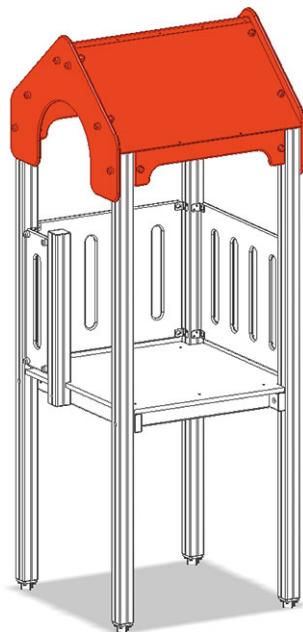

Tetto a capanna

Serie di prodotti Color

Articolo A-03-007

Tetto a capanna adattabile, pannelli in polietilene.

CHF 780.-

(IVA e consegna escluse)

buerli

Al centro del gioco