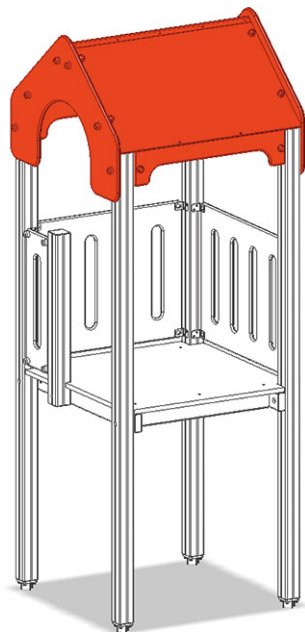

Tetto a capanna

Serie di prodotti Color

Articolo A-03-007

Tetto a capanna adattabile, pannelli in polietilene.

CHF 780.-

(IVA e consegna escluse)

buerli

Al centro del gioco