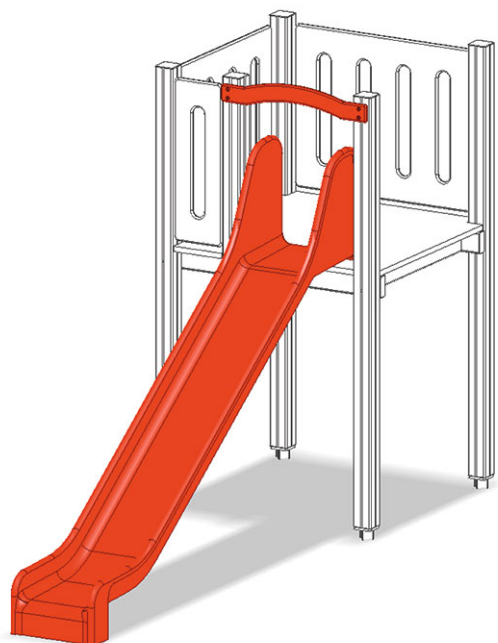

Scivolo

Serie di prodotti Color

Articolo A-99-001

Scivolo in poliestere, colore verde / verde scuro.

PH = Altezza della piattaforma

CHF 1'270.-

(IVA e consegna escluse)

buerli
Al centro del gioco