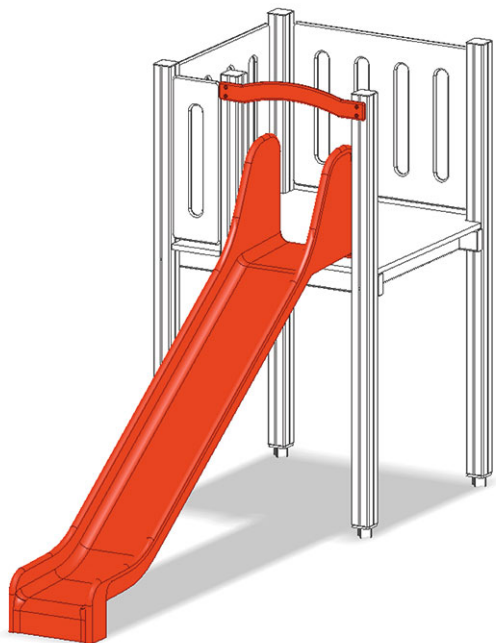

Scivolo

Serie di prodotti Color

Articolo A-99-001

Scivolo in poliestere, colore verde / verde scuro.

PH = Altezza della piattaforma

CHF 1'270.-

(IVA e consegna escluse)

buerli
Al centro del gioco