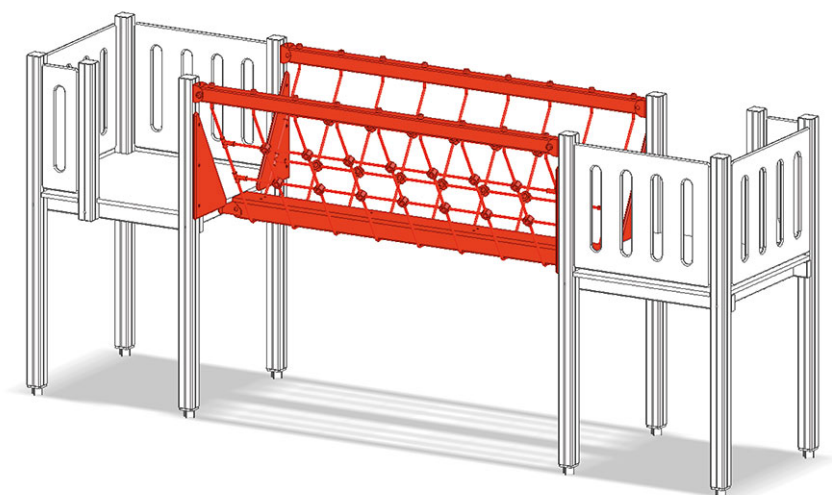

Ponte di rete di corde

Serie di prodotti Color

Articolo A-03-053-71

Ponte di rete di corde da torre a torre, lunghezza 250 cm.

CHF 2'075.-

(IVA e consegna escluse)

 tempo di installazione	2 h
 Montatori	2

buerli
Al centro del gioco