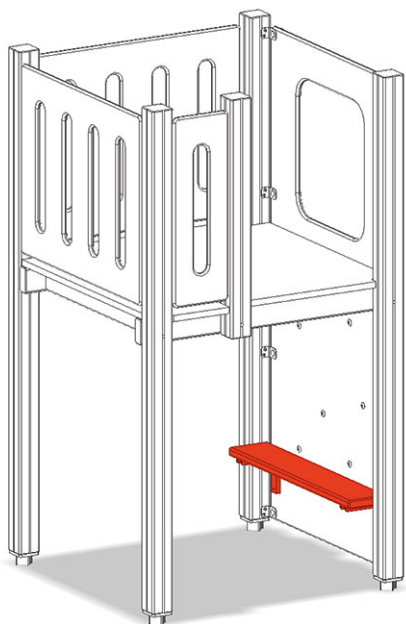

Panchina

Serie di prodotti Color

Articolo A-03-351-91-001

Panchina per la maxi-torre.

CHF 155.-

(IVA e consegna escluse)

tempo di installazione

1 h