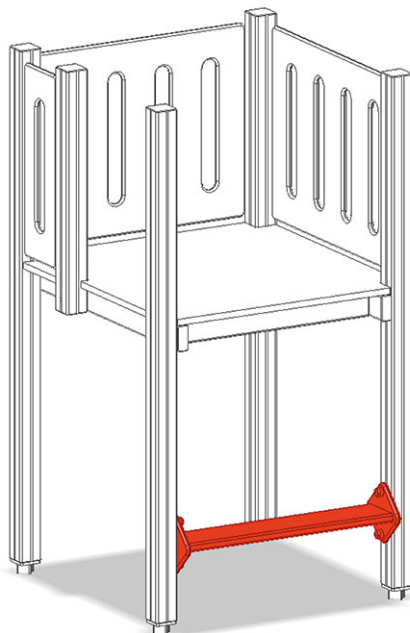

Panchina

Serie di prodotti Color

Articolo A-03-351

Panchina in polietilene

CHF 115.-

(IVA e consegna escluse)

buerli

Al centro del gioco