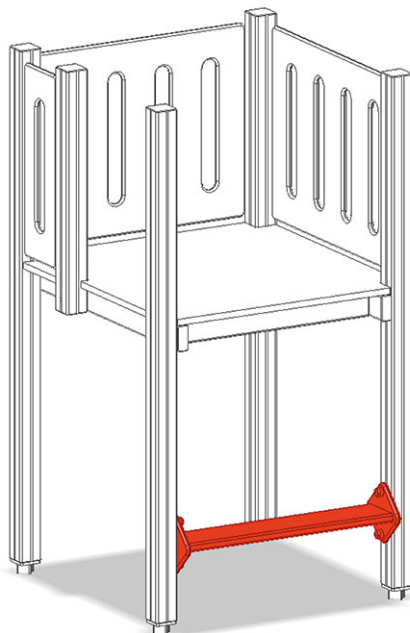

# Panchina

Serie di prodotti Color

Articolo A-03-351

Panchina in polietilene

CHF 115.-

(IVA e consegna escluse)

**buerli**

Al centro del gioco