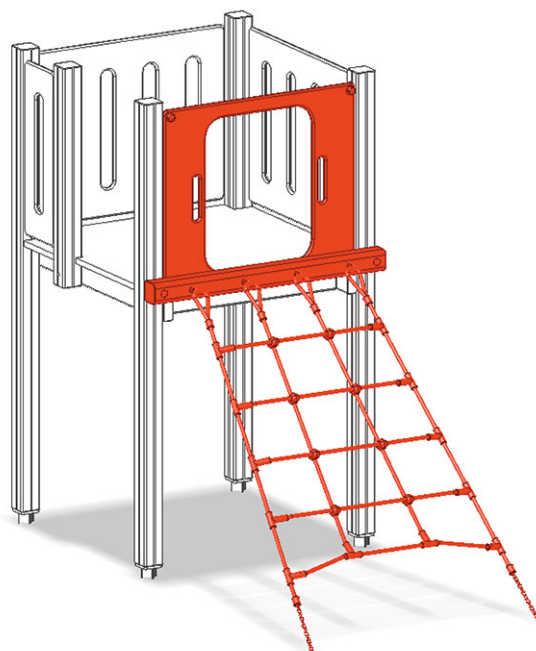

Ascesa di rete rampicante

Serie di prodotti Color

Articolo A-03-029

Ascesa di rete rampicante per la maxi-torre.

PH = Altezza della piattaforma

CHF 1'125.-

(IVA e consegna escluse)

buerli
Al centro del gioco