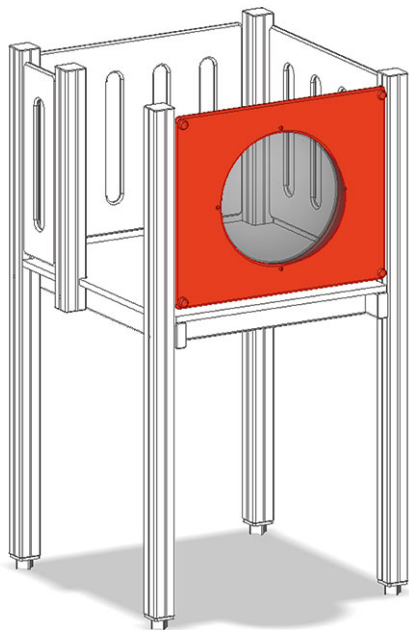

Elemento murale con occhio di bue

Serie di prodotti Color

Articolo A-03-205-91

Elemento murale con occhio di bue per la maxi-torre.

CHF 625.-

(IVA e consegna escluse)

tempo di installazione

1 h