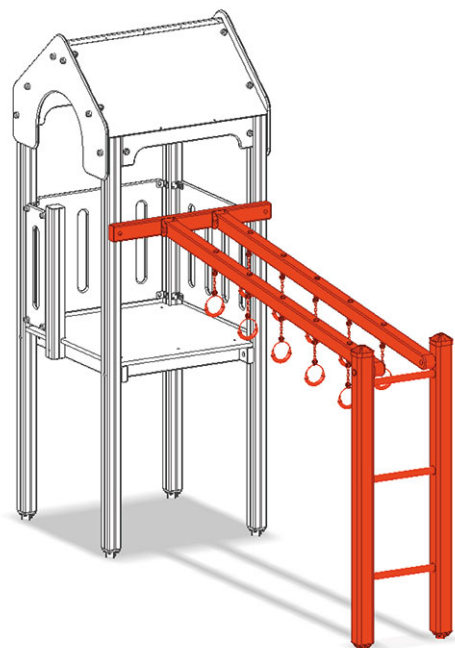

Tratto d'appendersi

Serie di prodotti Color

Articolo A-03-034

Tratto d'appendersi in legno di pino svizzero multincollato e impregnato a pressione, con anelli.

PH = Altezza della piattaforma

CHF 1'465.-

(IVA e consegna escluse)