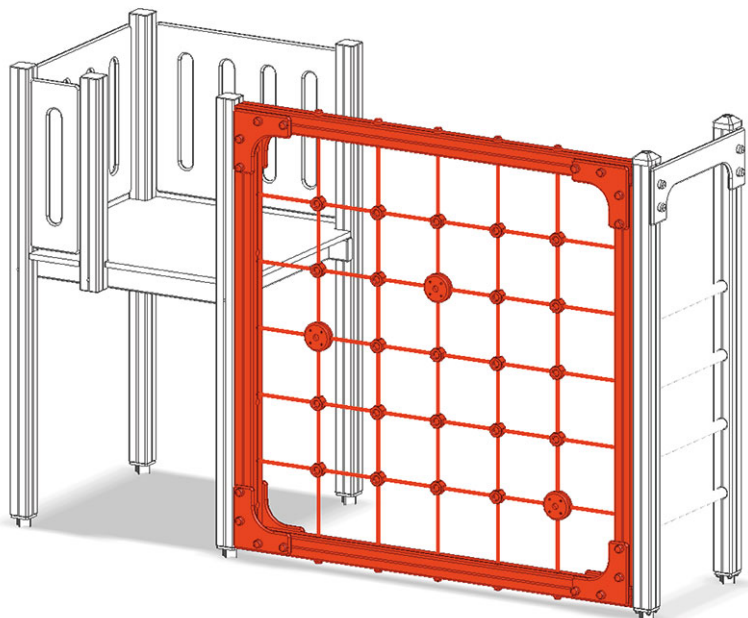

Parete di rete

Serie di prodotti Color

Articolo A-03-152

Parete di rete corde colorate con inserti in acciaio.

PH = Altezza della piattaforma

CHF 1'590.-

(IVA e consegna escluse)

buerli
Al centro del gioco