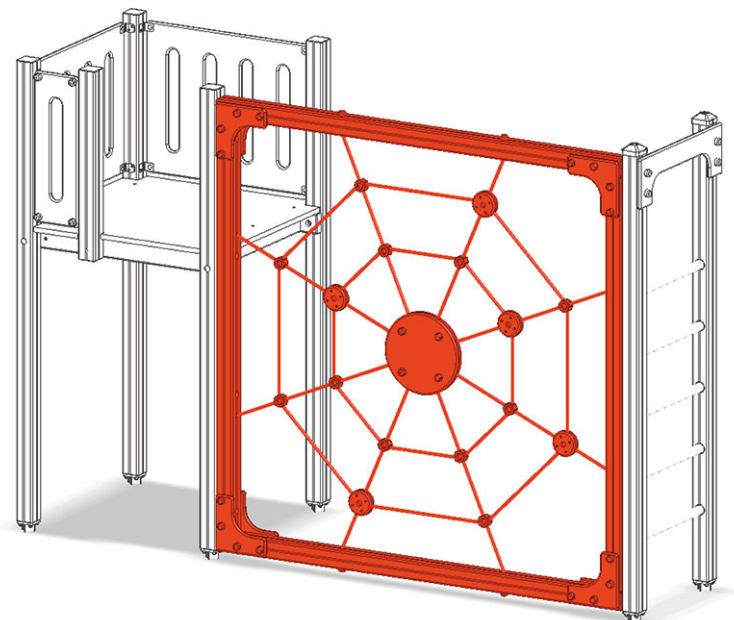

Parete di ragnatela

Serie di prodotti Color

Articolo A-03-153-40

Parete di ragnatela per l'altezza della piattaforma 150 cm, grandezza 221 x 221 cm.

CHF 2'065.-

(IVA e consegna escluse)

Altezza di caduta

226 cm