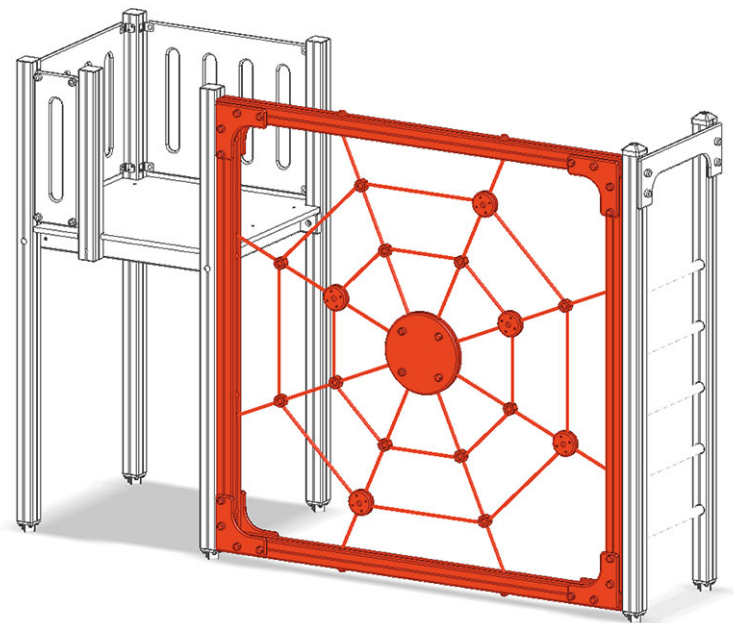

Parete di ragnatela

Serie di prodotti Color

Articolo A-03-153-40

Parete di ragnatela per l'altezza della piattaforma 150 cm, grandezza 221 x 221 cm.

CHF 2'065.-

(IVA e consegna escluse)

Altezza di caduta

226 cm