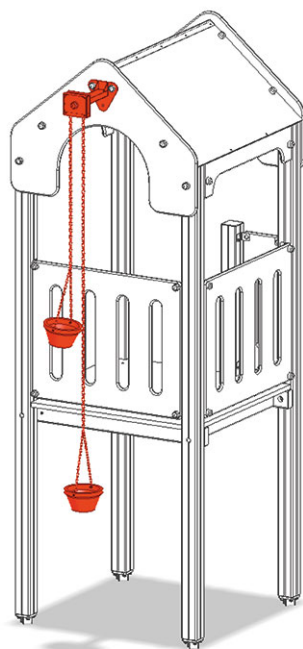

# Gru componibile

Serie di prodotti Color

Articolo A-03-304

Gru componibile con due secchi alle catene in acciaio inossidabile, per la maxi-torre.

PH = Altezza della piattaforma

**CHF 565.-**

(IVA e consegna escluse)