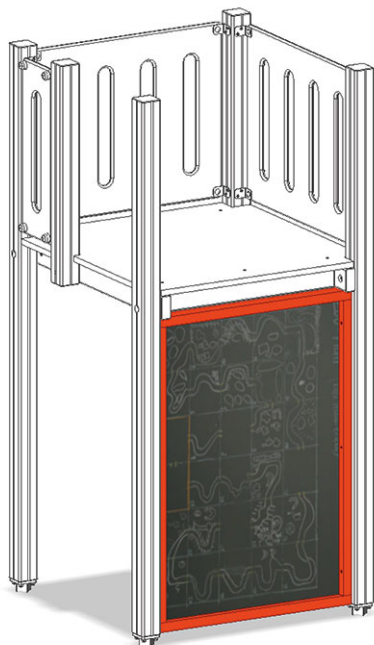

Lavagna pittorica

Serie di prodotti Color

Articolo A-03-350-40

Lavagna pittorica per l'altezza della piattaforma 150 cm, per la maxi-torre.

CHF 465.-

(IVA e consegna escluse)

Altezza di caduta

150 cm