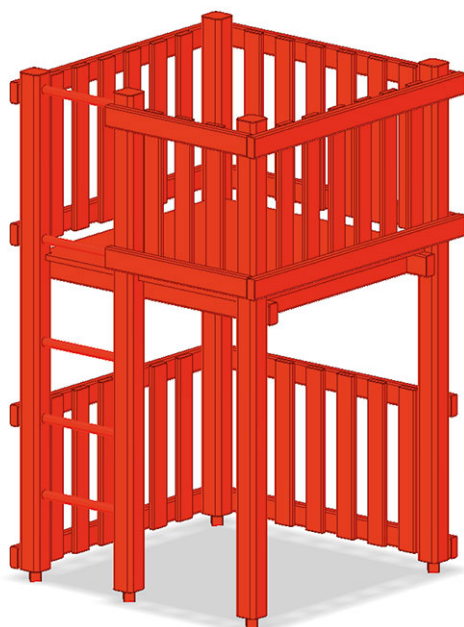

Torre della base alluminio

Serie di prodotti Aluminium

Articolo B-04

Torre delle base alluminio, superficie della base 145 x 145 cm, con pali d'alluminio.

PH = Altezza della piattaforma

CHF 3'725.-

(IVA e consegna escluse)