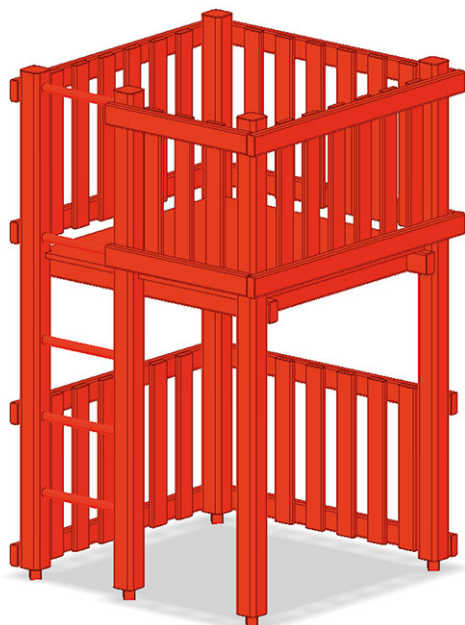

# Torre della base alluminio

Serie di prodotti Aluminium

Articolo B-04

Torre delle base alluminio, superficie della base 145 x 145 cm, con pali d'alluminio.

PH = Altezza della piattaforma

**CHF 3'725.-**

(IVA e consegna escluse)