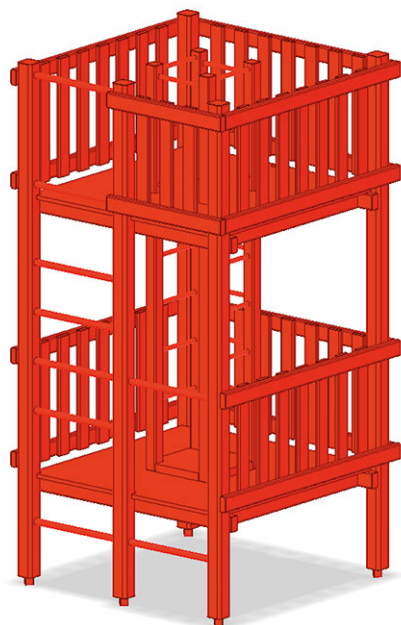

Torre della base alluminio

Serie di prodotti Aluminium

Articolo B-05

Torre della base alluminio, superficie della base 170 x 170 cm, con pali d'alluminio, spalliera e camino di pioli, senza tetto piramidale.

PH = Altezza della piattaforma

CHF 7'500.-

(IVA e consegna escluse)

buerli

Al centro del gioco

+41 41 925 14 00

info@buerli.swiss