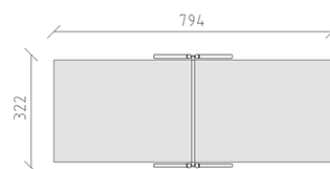

Altalena

Serie di prodotti Kantholz

Articolo 32150

Altalena in legno di pino svizzero multincollato e impregnato a pressione, dispositivo di sospensione in acciaio inox per due seggiolini, tubo d'acciaio e connettori angolari zincato a caldo, incluso console del piede in acciaio per una profondità di installazione minima di 50 cm.

CHF 1'490.-

(IVA e consegna escluse)

	Gruppo d'età	3+
	Dimensioni dell'apparecchio	322 x 225 x 262 cm
	Spazio necessario	794 x 322 cm
	Area di impatto minimo	23.1 m ²
	Altezza di caduta	137 cm
	elemento più pesante	35 kg
	elemento più grande	320 x 38 x 28 cm
	Fondazioni	4
	Calcestruzzo	0.75 m ³
	tempo di installazione	2 h
	Montatori	2