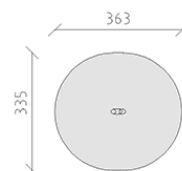

# Trampolo

Serie di prodotti Robinie

Articolo 40405

Trampolo fatto di durame di robinia non trattato chimicamente e levigato

**CHF 195.-**

(IVA e consegna escluse)

	Gruppo d'età	3+
	Dimensioni dell'apparecchio	43 x 16 x 86 cm
	Spazio necessario	363 x 335 cm
	Area di impatto minimo	9,75 m <sup>2</sup>
	Altezza di caduta	30 cm
	elemento più pesante	35 kg
	elemento più grande	170 x 16 x 16 cm
	Fondazioni	1
	Calcestruzzo	0,15 m <sup>3</sup>
	tempo di installazione	1 h
	Montatori	2