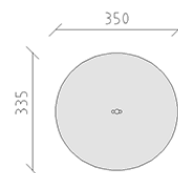

Palo di trampolo

Serie di prodotti Robinie

Articolo 40435

Palo di trampolo fatto di durame di robinia non trattato chimicamente e levigato.

CHF 530.-

(IVA e consegna escluse)

 Gruppo d'età	3+
 Dimensioni dell'apparecchio	30 x 16 x 220 cm
 Spazio necessario	350 x 335 cm
 Area di impatto minimo	9.25 m ²
 Altezza di caduta	45 cm
 elemento più pesante	70 kg
 elemento più grande	300 x 16 x 16 cm
 Fondazioni	1
 Calcestruzzo	0.15 m ³
 tempo di installazione	1 h
 Montatori	2